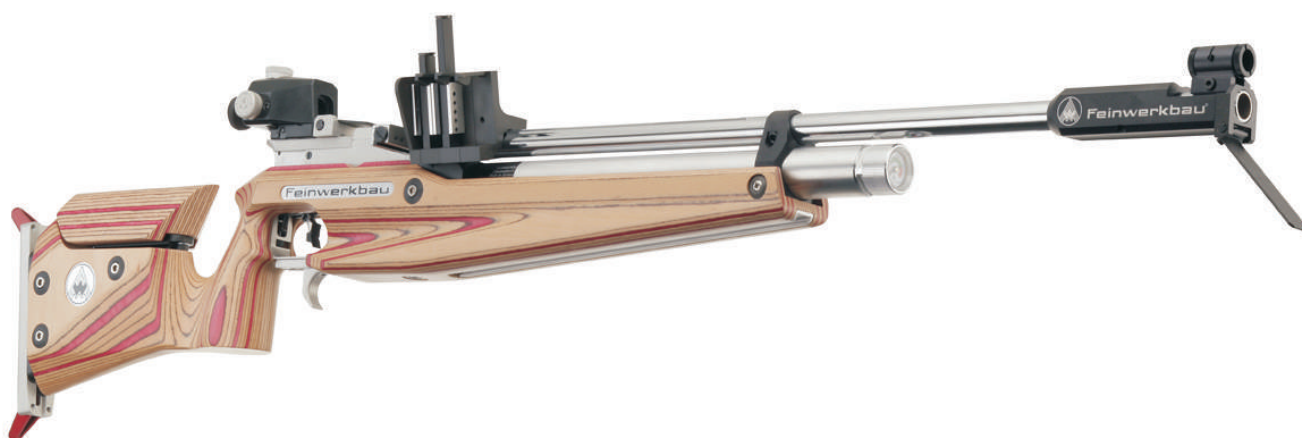

## Technické parametry vzduchové pušky Feinwerkbau P75 biatlon

úst'ová rychlost - 170-175 m/s

kalibr - 4,5 mm/.177

energie - 7,5 J

plnicí tlak - 200 bar

odpor spouště - 300 - 800 g

Jedinečné řešení zásobníků - kryt proti vypadnutí diabolky ze zásobníku