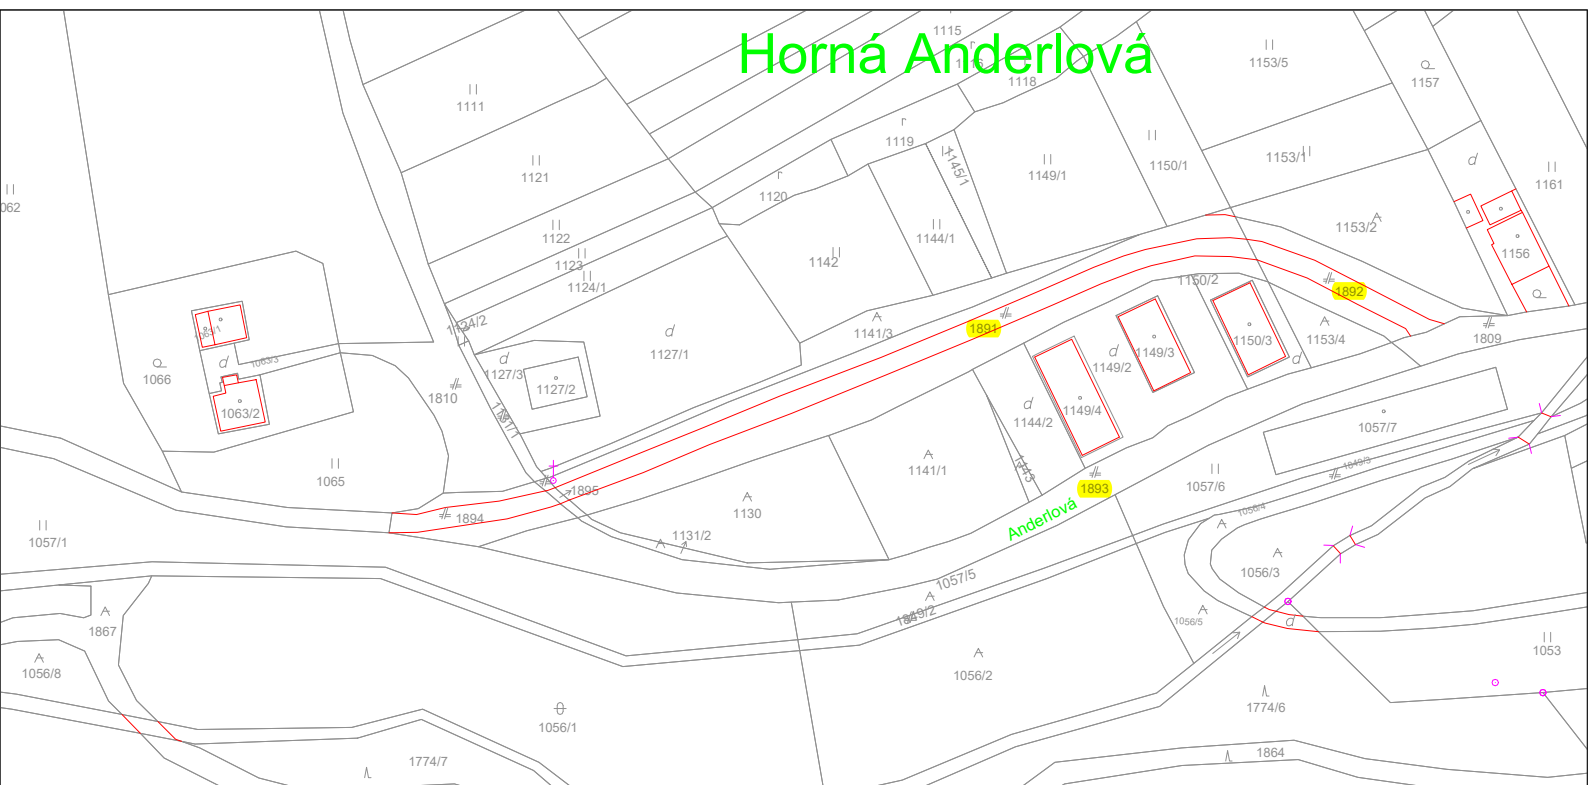

Informatívna kópia z mapy

Vytvorené cez katastrálny portál

Okres: Brezno
Obec: OSRBLIE
Katastrálne územie: Osrbлие

sobota, 5. mája 2018 6:59

SCALE 1 : 1 758

[pr0204qs]

v prepočte na fyzické osoby

Posledná aktualizácia údajov: 07.03.2018

v tom

z toho

Znak zlomu (–)

Nula (0; 0,0; 00)

znamená úplný výber položiek

znamená neúplný výber položiek

prerušenie porovnateľnosti časového radu z metodických alebo iných dôvodov

označuje hodnotu menšiu ako najmenšia vyjadriteľná hodnota v tabuľke v absolútnom tvare